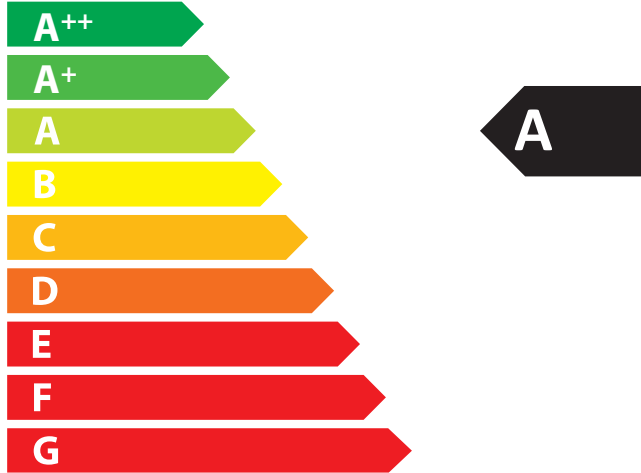

**ENERG** Y IJA  
енергия · ενεργεια IE IA

Contura

710/720T/750(A)/780/  
790T/790K

ENERGIA · ЕНЕРГИЯ · ΕΝΕΡΓΕΙΑ · ENERGIJA · ENERGY · ENERGIE · ENERGI

2015/1186

**ENERGY**

Contura

710/720T/750(A)/780/  
790T/790K