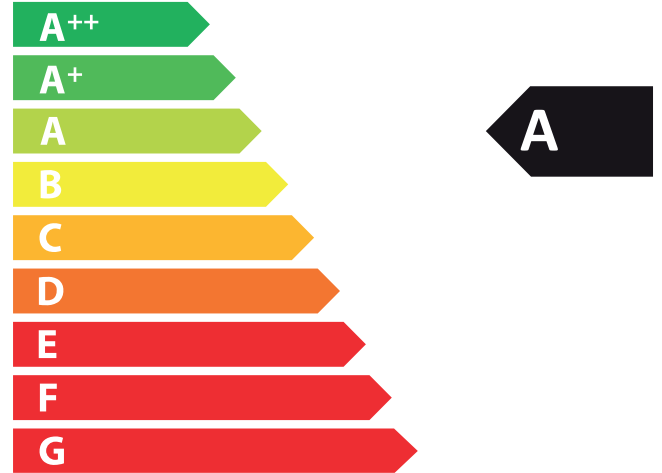

**ENERG** Y IJA  
енергия · ενεργεια IE IA

Contura

710/720T/750(A)/780/  
790T/790K

ENERGIA · ЕНЕРГИЯ · ΕΝΕΡΓΕΙΑ · ENERGIJA · ENERGY · ENERGIE · ENERGI

2015/1186

**ENERGY**

Contura

710/720T/750(A)/780/  
790T/790K