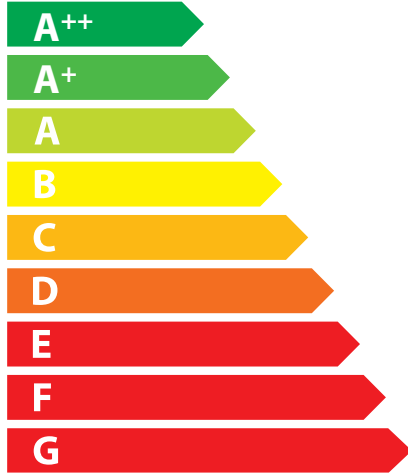

ENERG
енергия · ενέργεια

Contura

i30/i31(A/T/S)

A⁺

6,0
kW

ENERGIA · ЕНЕРГИЯ · ΕΝΕΡΓΕΙΑ · ENERGIJA · ENERGY · ENERGIE · ENERGI

2015/1186

ENERGY