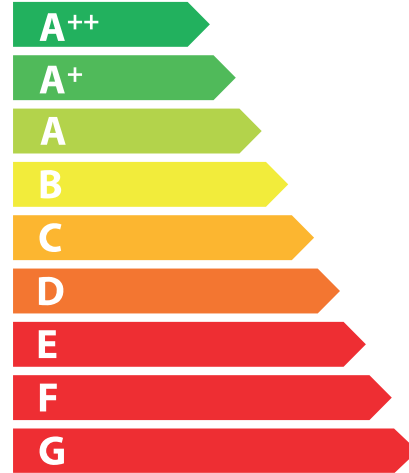

A⁺

6,0
kW

ENERGIA · ЕНЕРГИЯ · ΕΝΕΡΓΕΙΑ · ENERGIJA · ENERGY · ENERGIE · ENERGI

2015/1186

ENERGY

Contura

i30/i31(A/T/S)