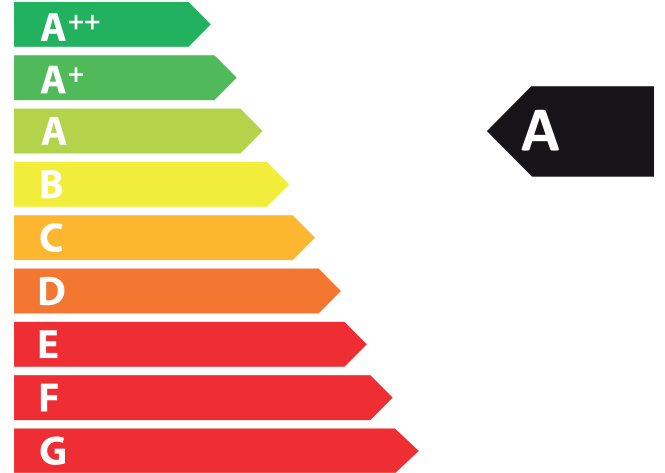

7,0
kW

ENERGIA · ЕНЕРГИЯ · ΕΝΕΡΓΕΙΑ · ENERGIJA · ENERGY · ENERGIE · ENERGI

2015/1186

ENERGY

Contura

310/320(T/A)/330